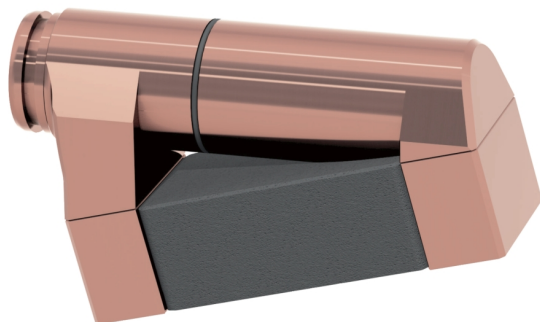

MSH-EQUIPMENT

POWERED BY AAG® EQUIPMENT

Adam Smithweg 1
1689 ZW Zwaag
Tel.: 0228 56 11 00
info@msh-equipment.nl
www.msh-equipment.nl

GY 059771 - GYS HEATER BLOK 70° TBV POWERDUCTION

Technische gegevens

Merk	: GYS
Type	: inductor met hoek 70 graden
Toepassing	: Powerduction 110LG en 160LG
Levering	: complete inductor

Complete inductor met een hoek 70 graden voor
GYS Powerduction 110LG en 160LG watergekoeld.
De inductor is eenvoudig te wisselen.

Bel voor een vrijblijvend advies of prijsinformatie naar ons kantoor. Tel: 0228-561100